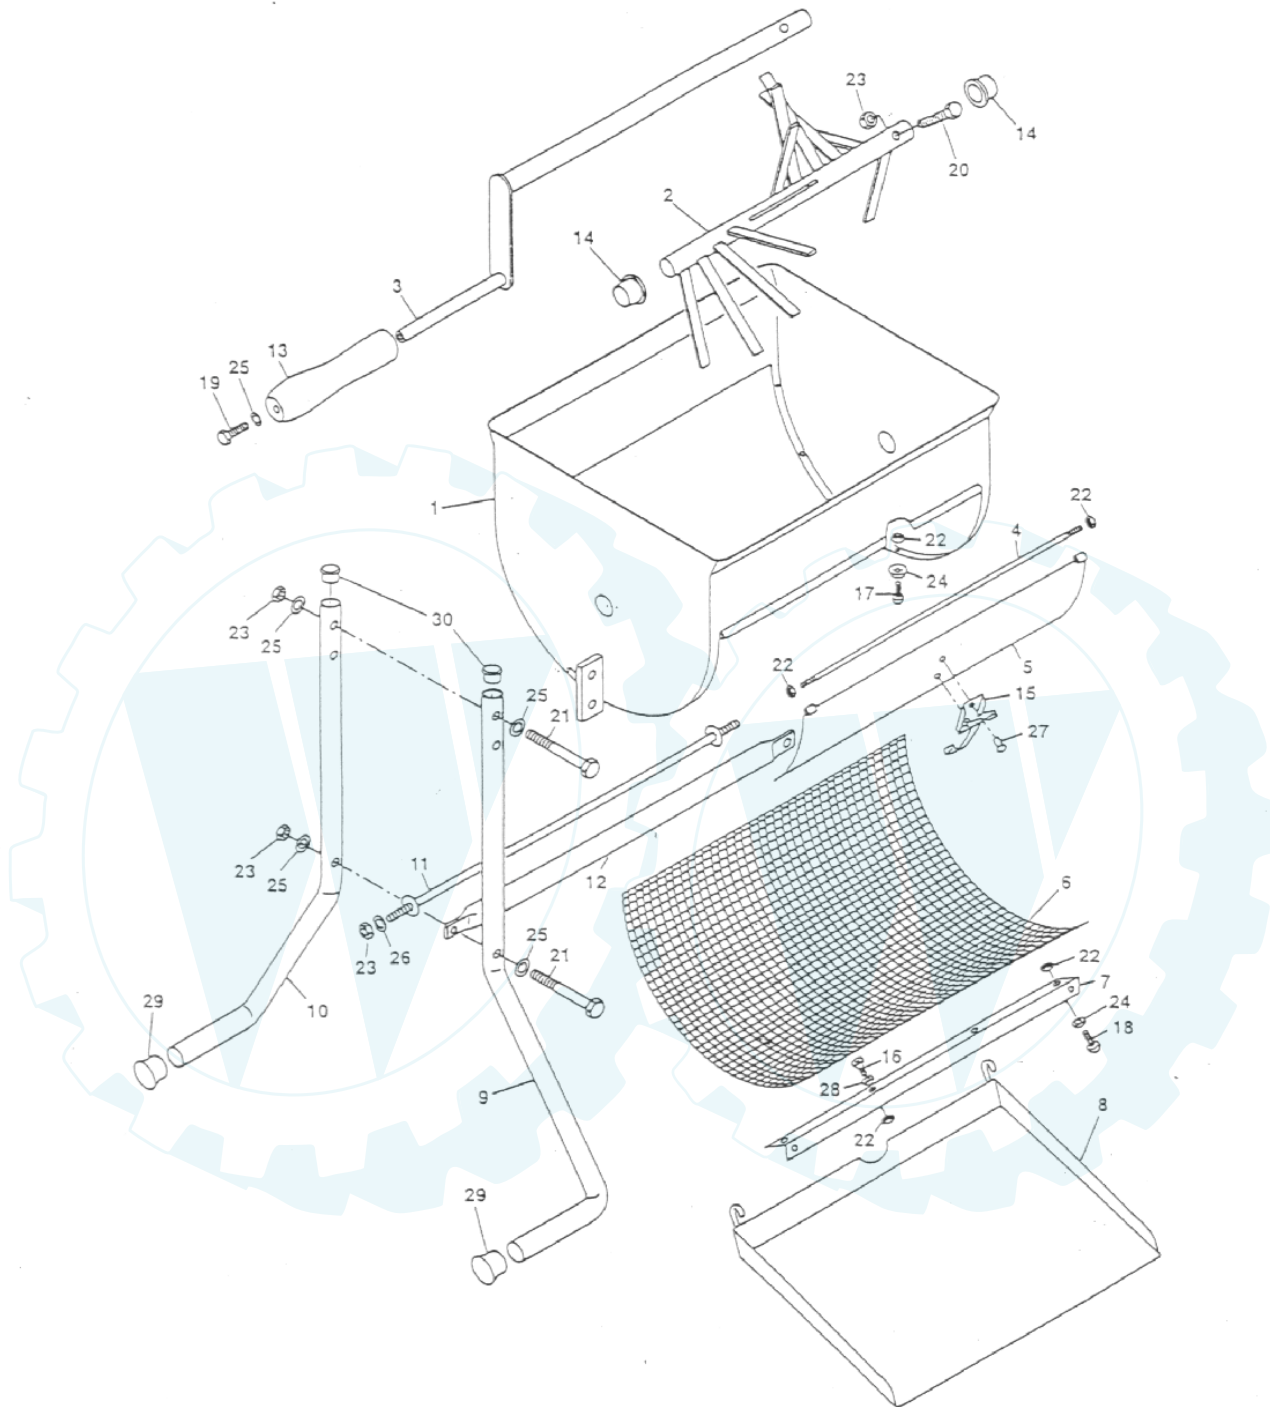

Ersatzteilliste

Feinkompostierer FK 50

Art.-Nr. 25807

Bild Teile			
Nr.	Nr.	Bezeichnung	Stück
1	72590	Rührgehäuse	1
2	72600	Speichenschnecke	1
3	72610	Handkurbelwelle	1
4	72620	Achse-Reststoffklappe	1
5	72630	Reststoffklappe	1
6	72640	Gittersieb	1
7	72650	Winkelklemmleiste	1
8	72660	Siebguttrutsche	1
9	72670	Fuß rechts	2
10	72680	Fuß links	2
11	72690	Auflagewelle-Siebguttrutsche	1
12	72700	Fußstrebe	1
13	72710	Drehgriff-Handkurbelwelle	1
14	72570	Kunststoff-Bundlagerbuchse 20Øx26x20 lg.2	2
15	72560	Spannschloß	1

Bild Teile			
Nr.	Nr.	Bezeichnung	Stück
16	65650	Senkschraube M5x12	2
17	67590	Linsenschraube M5x8	6
18	62510	Linsenschraube M5x12	2
19	70440	Linsenschraube mit Innensechskant M8x12	1
20	16770	Sechskantschraube M8x35	1
21	63650	Sechskantschraube M8x55	6
22	13380	Sechskantmutter M5	10
23	13330	Sechskantmutter M8	9
24	10250	Beilagscheibe A5	8
25	13100	Beilagscheibe A8	12
26	60900	Beilagscheibe R9 DIN 440	2
27	12240	Niete Universal	3
28	72720	Rosette 5 mm-Senkschrauben Kompostsieb	2
29	13740	Kunststoff-Kappen 22 mm	4
30	66550	Kunststoff-Gleiter 22 mm	4